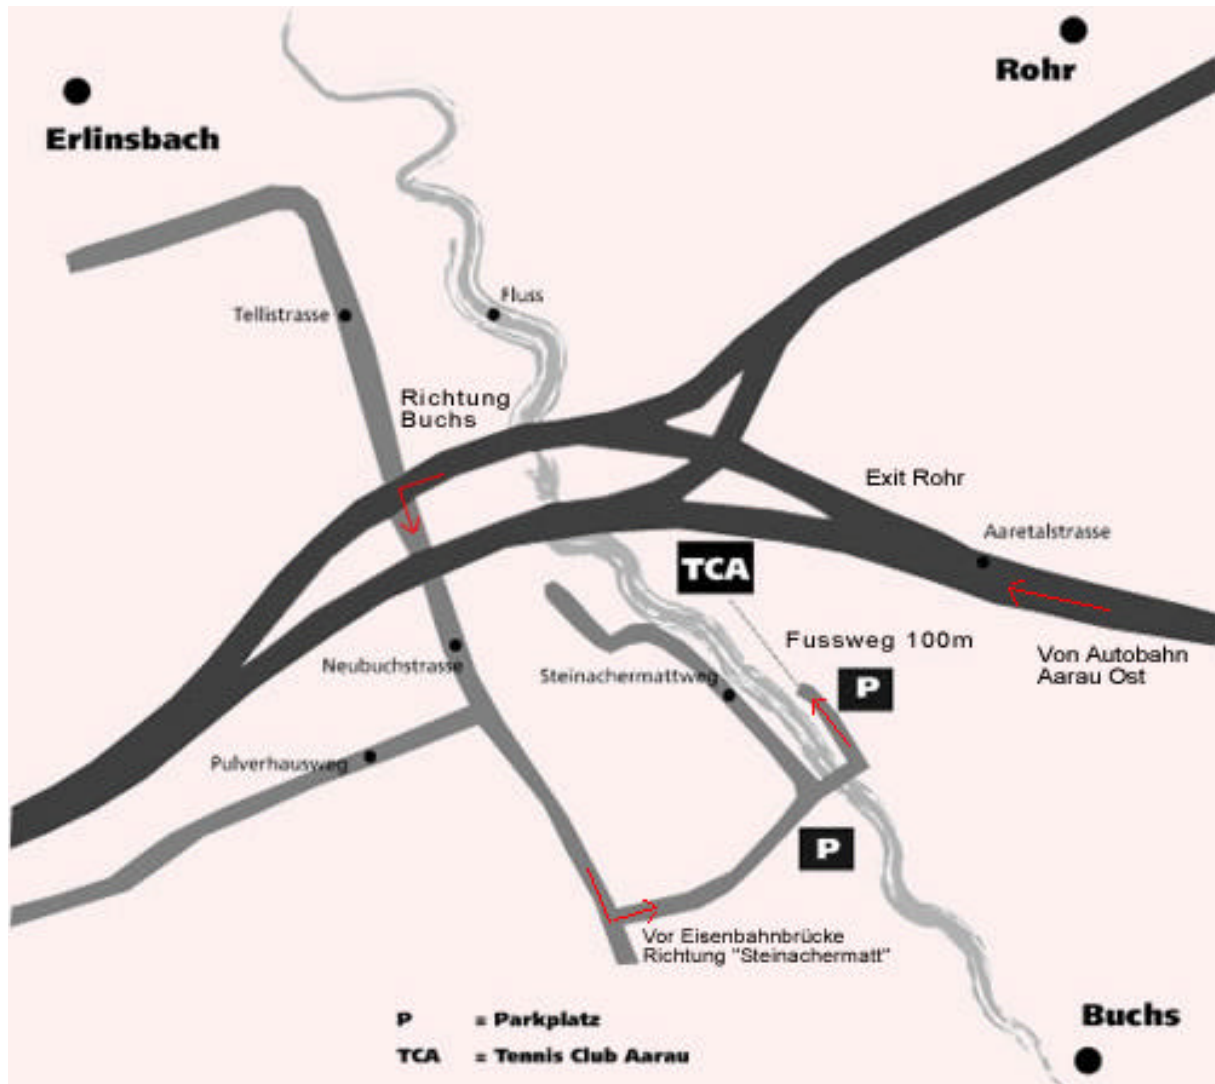

Anfahrt zum Tennisclub Aarau

Adresse für Navigationssysteme
Steinachermattweg 1, 5033 Buchs

- Ausfahrt Aarau Ost
- Auf Zubringer Richtung Aarau/Buchs
- Ausfahrt "Telli"
- Links Richtung Buchs
- Vor Bahnunterführung links "Steinachermatt"
- Auf Parkplatz TCA parkieren